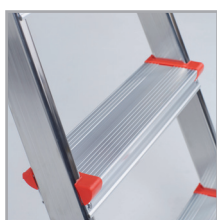

Lima Huishoudtrap

De Lima is een lichtgewicht huishoudtrap die bij uitstek geschikt is voor klussen in en om het huis. Deze gebruiksvriendelijke trap is veilig in gebruik en heeft een eigentijdse uitstraling.

Veilige steunbeugel voorzien van handige tooltray met emmerhaak

De afgeronde treden voelen prettig aan wanneer er tegen geleund wordt

Groot bordes met antislip coating

De antislip voet zorgt ervoor dat de trap stevig staat

Met de tooltray altijd een handige plek voor je gereedschap

LIMA - aluminium trap

Omschrijving	Art.nr.	Type	Aantal treden	Opberg-lengte (m)	Stahoogte (m)	Max. werkhoogte (m)	Gewicht (kg)
 Enkel oploopbaar	508604	L 604	4	1.55	0.80	2.80	4.5
	508605	L 605	5	1.80	1.05	3.00	5.0
	508606	L 606	6	2.05	1.25	3.20	6.3