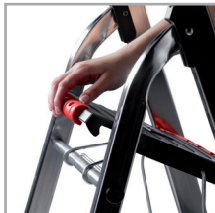

# Double Decker Huishoudtrap

De Double Decker huishoudtrap is voorzien van vele extra's. Mét de SmartBox, HandGrip, het vertrouwde DoubleDeck, Altrex Mobile Safety® QR-code voor de gebruiksaanwijzing en een moderne kleurstelling. De Double Decker van Altrex is en blijft altijd dé beste huishoudtrap!

De lichtgewicht aluminium Double Decker is veilig, stabiel en voorzien van nog meer handige extra's. De SmartBox is handig om materiaal in of op te leggen tijdens het klussen of huishouden. Met de HandGrip is het bordes gemakkelijk te borgen en te ontgrendelen.

Productvideo:  
Scan de QR-Code of ga naar [www.altrex.com/code92011](http://www.altrex.com/code92011)

Dubbel bordes zorgt voor groot stavlak

Ergonomische HandGrip

Robuuste bordesrand voelt prettig en comfortabel aan

Antislip treden voor extra veiligheid

SmartBox kan open en gesloten worden gebruikt

SmartBox is voorzien van handige rode emmerhaak

Door het deksel van de SmartBox te openen ontstaat een groot werkvlak

Extra grote slijtvaste trapvoeten zorgen voor extra stabiliteit