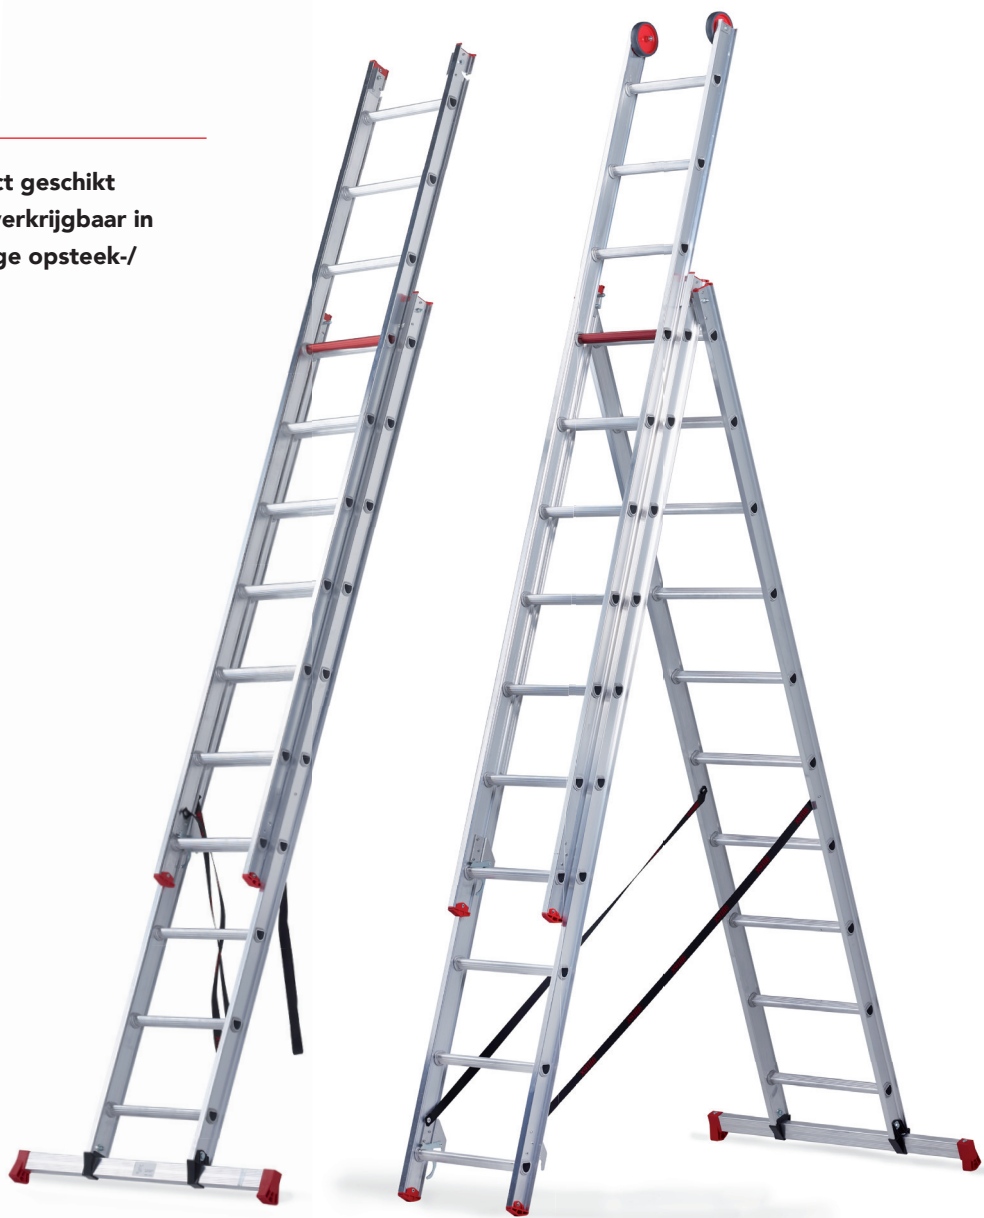

All Round Ladder

De All Round ladder is zeer licht en perfect geschikt voor klussen in en rond het huis. Deze is verkrijgbaar in enkel rechte uitvoering en als 2- en 3-delige opsteek-/reformladder.

Extra stacomfort door 32 mm diep, horizontaal stavlak van de D-sport

Toprollen vergemakkelijken in- en uitschuiven langs de gevel (3-delig) en voorkomen beschadigingen

De opsteekhaak met de veiligheidspal voorkomt ongewild inschuiven van de ladder

Door reformhaak eenvoudig in A-stand te plaatsen

Stabiliteitsbalk voorkomt wegzakken

ALL ROUND - aluminium ladder

Omschrijving	Art.nr.	Type	Aantal sporten	Opberg-lengte (m)	Uitgeschoven lengte (m)	Werkhoogte vrijstaand (m)	Max. werkhoogte (m)	Gewicht (kg)
 Enkele rechte ladder	108308	AR 1020	1 x 8	2.05	2.05	-	3.00	3.2
	108310	AR 1025	1 x 10	2.55	2.55	-	3.50	3.9
	108312	AR 1030	1 x 12	3.05	3.05	-	4.00	4.7
 2-delige reformladder (incl. stabiliteitsbalk)	108408	AR 2040	2 x 8	2.05	3.65	3.10	4.55	7.7
	108410	AR 2050	2 x 10	2.55	4.65	3.65	5.50	9.2
	108412	AR 2060	2 x 12	3.05	5.65	4.05	6.50	11.8
	108414	AR 2065	2 x 14	3.55	6.15	4.55	7.00	14.4
 3-delige reformladder (incl. stabiliteitsbalk en toprollen)	108507	AR 3045	3 x 7	1.85	4.40	3.60	5.30	10.8
	108519	AR 3060	3 x 9	2.35	5.90	4.05	6.75	14.0
	108510	AR 3070	3 x 10	2.60	6.65	4.30	7.50	16.5
	108512	AR 3080	3 x 12	3.10	7.65	4.80	8.45	21.8