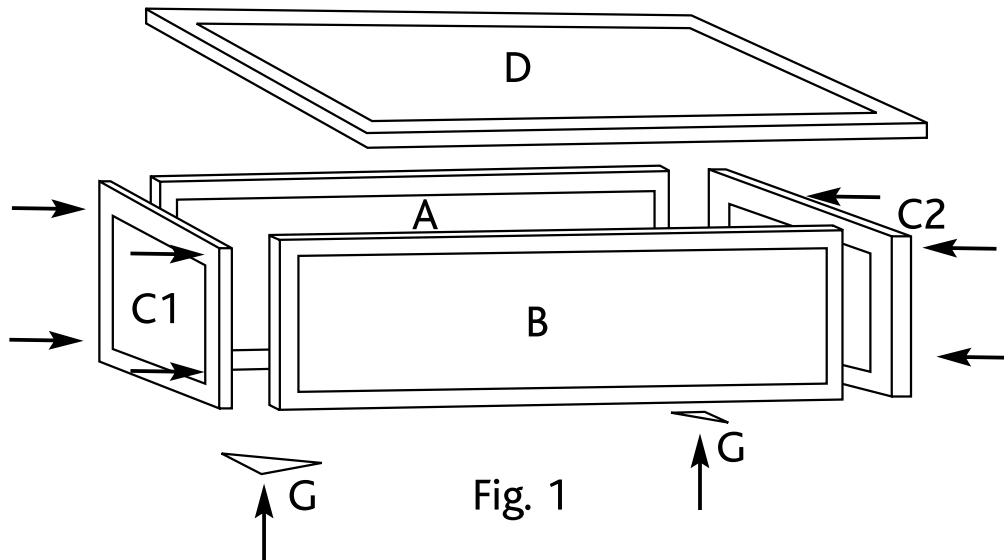

Sweet Tomato

Artikelnummer RW2171 / Afmetingen: ca. 100 (l) x 65 (b) x 32/40 (h) cm

Nr.		x
A		1
B		1
C1		1
C2		1

Nr.		x
D		1
E		2
F		2
G		2

Nr.		x
H		8
I		6
J		8

Montagehandleiding