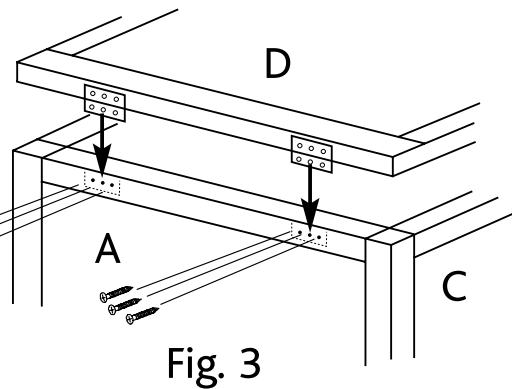

Sweet Tomato

Artikelnummer RW2171 / Afmetingen: ca. 100 (l) x 65 (b) x 32/40 (h) cm

Nr.		x
A		1
B		1
C1		1
C2		1

Nr.		x
D		1
E		2
F		2
G		2

Nr.		x
H		8
I		6
J		8

Montagehandleiding