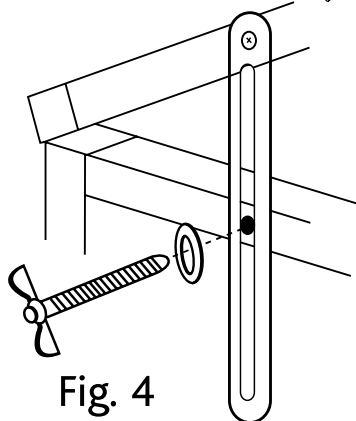

Sweet Tomato

Artikelnummer RW2171 / Afmetingen: ca. 100 (l) x 65 (b) x 32/40 (h) cm

Nr.		x
A		1
B		1
C1		1
C2		1

Nr.		x
D		1
E		2
F		2
G		2

Nr.		x
H		8
I		6
J		8

Montagehandleiding