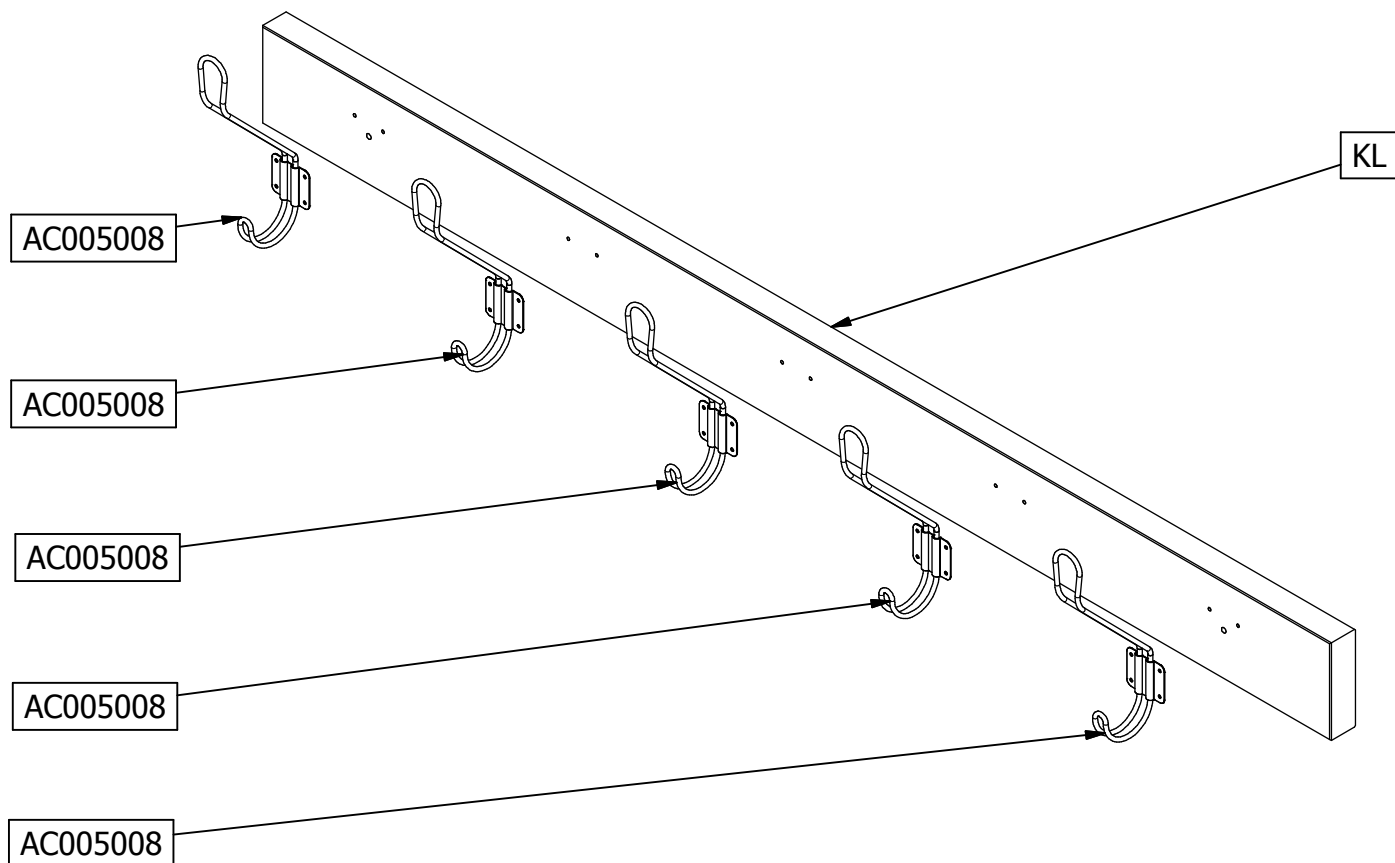

HANG ON L KAPSTOK

GARDEROBE - PORTEMANTEAU - COAT RACK

vtwonen

5		AC005008	
20	3x15mm	AC000201	

1

2