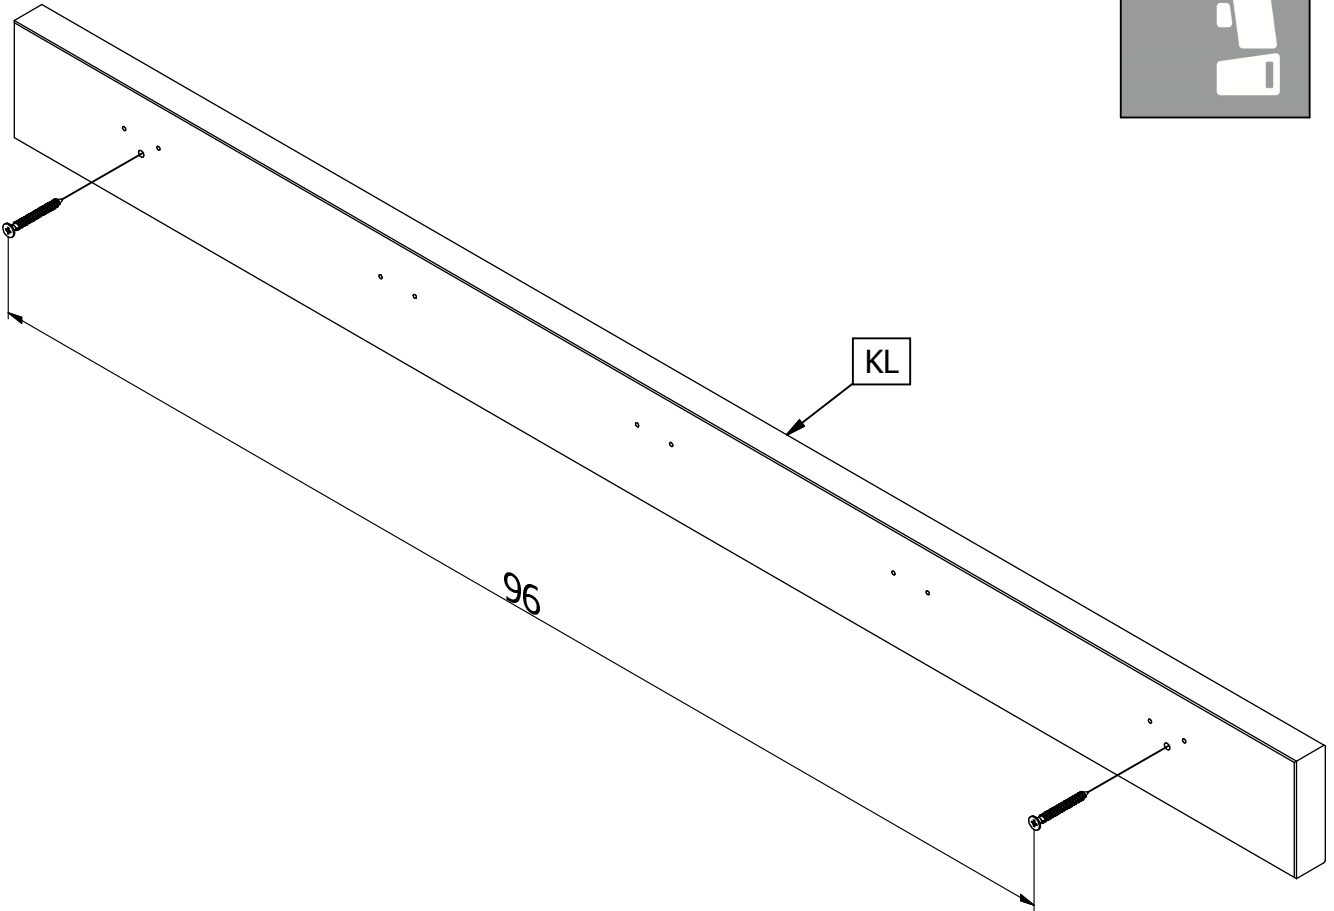

HANG ON L KAPSTOK

GARDEROBE - PORTEMANTEAU - COAT RACK

vtwonen

5		AC005008	
20	3x15mm	AC000201	

1

2