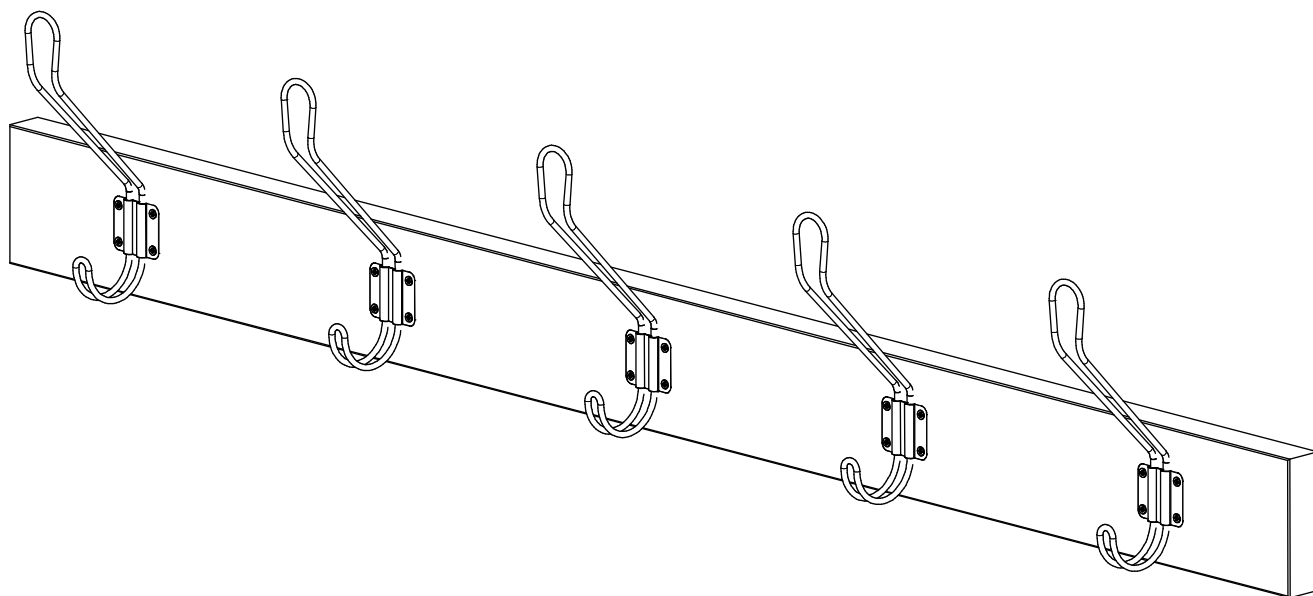

HANG ON L KAPSTOK

GARDEROBE - PORTEMANTEAU - COAT RACK

vtwonen

5		AC005008	
20	3x15mm	AC000201	

1

2