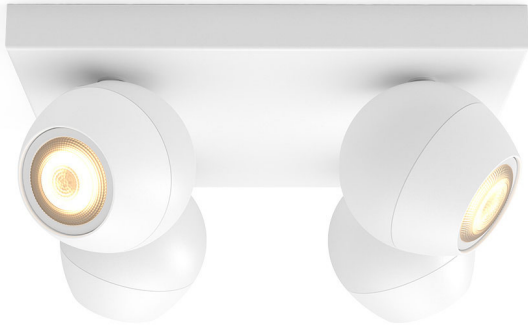

Philips Connected
Luminaires
White ambiance Buratto
spotlamp

Spotlamp

50474/31/P7

Licht voor uw speciale momenten

van zonsopkomst tot zonsondergang

De Philips Hue white ambiance Buckram-spotlichten worden geleverd met een draadloze dimmer met een white ambiance GU10 LED-lamp die je energie geeft en je helpt als je wilt ontspannen, lezen of concentreren. Geniet van natuurlijk wit licht dat kan worden afgestemd op je dagelijkse activiteiten.

PHILIPS

Kenmerken

Krachtige verlichting

Licht van hoge kwaliteit met krachtige verlichting en voldoende wit licht voor elk moment en elke taak.

Dimmer (meegeleverd)

Met de dimmer op batterijen voor Philips Hue kunt u het licht van uw witte sfeerlampen eenvoudig bedienen. Er zijn 4 verschillende lichtscènes die u eenvoudig met de aan-knop kunt instellen, dim het licht naar wens en maak het uzelf gemakkelijk. De dimmer kan overal worden geplaatst in het kleine en elegante station en heeft geen bedrading nodig. Gebruik hem als afstandsbediening of als lichtschakelaar tegen de muur en geniet van de juiste verlichting recept voor elk moment van de dag. U kunt tot wel 10 Hue-lampen op één dimmer aansluiten.

Specificaties

Ontwerp en afwerking

- Materiaal: metaal, kunststof
- Kleur: wit

Extra onderdeel/accessoire meegeleverd

- Dimbaar met Hue-app en -schakelaar
- Hue-schakelaar
- Inclusief LED-lamp(en)
- Draaibare spot
- click!FIX-bevestiging

Afmetingen en gewicht van product

- Hoogte: 10,3 cm
- Lengte: 24 cm
- Breedte: 24 cm

Technische specificaties

- Netspanning: Bereik 220 V - 240 V, 50-60 Hz
- Lamptechnologie: 230 V
- Aantal lampen: 4
- Fitting/voet: GU10
- Wattage meegeleverde lamp: 5,5W
- Maximaal wattage vervangende lamp: 10W
- Kleurtemperatuur: koel wit
- Lichthoek: 45°
- Armatuur dimbaar