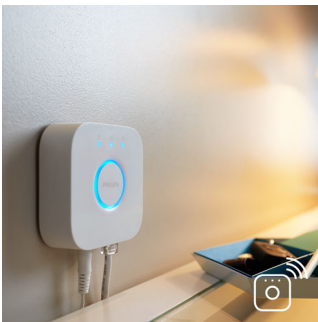

PHILIPS

Kenmerken

Krachtige verlichting

Licht van hoge kwaliteit met krachtige verlichting en voldoende wit licht voor elk moment en elke taak.

IP44 - badkamer veilig

Deze Philips-badkamerlamp is speciaal voor vochtige omgevingen ontworpen en is uitvoerig getest op waterbestendigheid. Het IP-niveau wordt aangegeven met twee cijfers: het eerste cijfer geeft het beschermingsniveau tegen stof aan en het tweede cijfer geeft de vochtbestendigheid aan. Deze lamp is met IP44 ontworpen: hij is spatwaterdicht en ideaal voor gebruik in de badkamer.

Volledige bediening met Hue-bridge

Sluit uw Philips Hue-lampen aan met de bridge en ontdek de eindeloze mogelijkheden van het systeem.

Intelligente bediening, thuis en onderweg

Met de Philips Hue iOS- en Android-app kunt u uw verlichting op afstand bedienen waar u ook bent. Controleer of u bent vergeten uw lampen uit te schakelen voordat u van huis gaat, en schakel ze in als u niet voor het donker thuis bent. Verbinding met de Philips Hue-bridge is vereist voor deze functionaliteit.