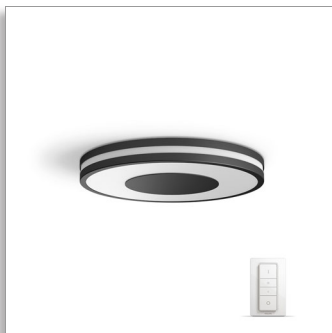

Philips Hue
White ambiance Being
plafondlamp

Plafonnière

32610/30/P7

Licht voor je speciale momenten

van zonsopkomst tot zonsondergang

Voeg de witte Being Philips Hue-plafondlamp toe aan je Philips Hue-systeem en geniet van natuurlijk wit licht dat je helpt om te ontwaken, energiever te worden, te focussen, te lezen en te ontspannen. Deze elegante plafondlamp creëert een mooie gloed op je plafond

Volledige controle vanaf smartphone of tablet met de Hue Bridge

- Bedien het op jouw manier
- Creëer je eigen sfeer met warmwit tot koel daglicht
- Volledige controle vanaf smartphone of tablet met de Hue Bridge
- Slimme bediening, thuis en als je weg bent
- Stel handige timers in
- Natuurlijk wakker worden en gaan slapen

PHILIPS

Kenmerken

Krachtige verlichting

Licht van hoge kwaliteit met een sterke lichtopbrengst die zorgt voor volop wit licht voor elke taak of gelegenheid.

Dimmer (meegeleverd)

Met de dimmer op batterijvoeding voor Philips Hue kun je gemakkelijk het licht van je white ambiance-lampen regelen. Blader door de vier verschillende lichtscènes door eenvoudig op de 'aan'-knop te drukken, dim of versterk het licht, en ga zitten voor gebruiksgemak. De dimmer kan in zijn kleine en elegante houder overal geplaatst worden en heeft geen bedrading nodig. Gebruik hem als afstandsbediening of als lichtschaakelaar aan de wand, en geniet van het juiste lichtrecept voor elk moment van je dag. Je kunt met één dimmer tot 10 Hue-lampen bedienen.

Specificaties

design en afwerking

- Materiaal: metaal, kunststof
- Kleur: zwart

Extra onderdeel/accessoire meegeleverd

- Dimbaar met afstandsbediening
- Hue-schakelaar
- Ingebouwde LED
- Ideaal voor sfeercreatie
- Diffuus licht
- ZigBee Light Link
- Inclusief Hue-schakelaar
- 4 lichtinstellingen
- Uitbreidbaar met Philips Hue bridge