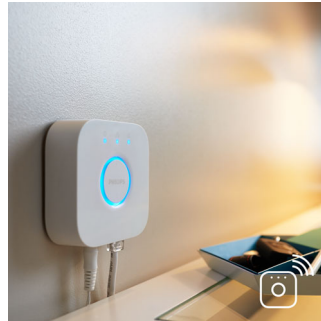

Volledige controle met de Hue Bridge

Verbind je Philips Hue-lampen met de Bridge en ontgrendel de eindeloze mogelijkheden van het systeem.