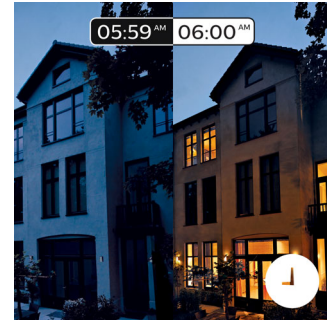

Handige timers

Met de timerfunctie in de Philips Hue App kan Philips Hue het doen lijken of je thuis bent, ook al is dat niet het geval. Stel de lampen zo in dat ze op een vooraf ingestelde tijd gaan branden, zodat ze aan zijn als je thuiskomt. Je kunt zelfs instellen dat het licht in bepaalde kamers op verschillende tijdstippen aan gaat. En natuurlijk kun je de lampen 's avonds geleidelijk uit laten gaan, zodat je nooit zorgen hoeft te hebben of je misschien lampen hebt laten branden. Voor deze functie is verbinding met de Philips Hue Bridge vereist.