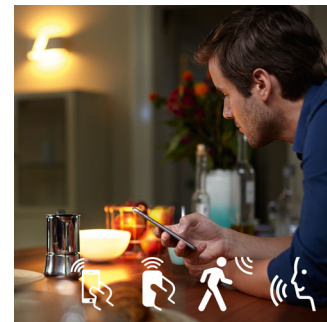

Bedien het op jouw manier

Verbind jouw Philips Hue-lampen met de Bridge en begin de eindeloze mogelijkheden te ontdekken. Bedien de lampen vanaf je smartphone of tablet via de Philips Hue App, of voeg schakelaars toe aan je systeem om je lampen te activeren. Stel voor een complete beleving van Philips Hue timers, waarschuwingen, alarmen en meer in. Philips Hue werkt zelfs met Amazon Alexa, Apple Homekit en Google Home zodat je je lampen met je eigen stem kunt bedienen.