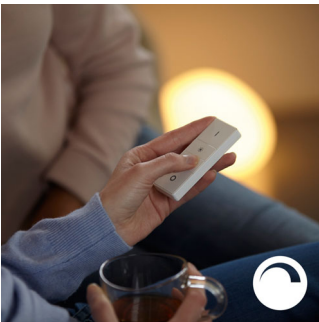

Dimmen zonder installatie

Ervaar het gegarandeerd soepel dimmen met Philips Hue. Niet te licht. Niet te donker. Precies goed. Zonder kabels, een elektricien of installatiewerk