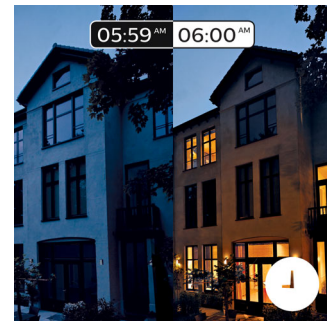

Handige timers

Met de timerfunctie in de Philips Hue App kan Philips Hue het doen lijken of je thuis bent, ook al is dat niet het geval. Stel de lampen zo in dat ze op een vooraf ingestelde tijd gaan branden, zodat ze aan zijn als je thuiskomt. Je kunt zelfs instellen dat het licht in bepaalde kamers op verschillende tijdstippen aan gaat. En natuurlijk kun je de lampen 's avonds geleidelijk uit laten gaan, zodat je nooit zorgen hoeft te hebben of je misschien lampen hebt laten branden. Voor deze functie is verbinding met de Philips Hue Bridge vereist.