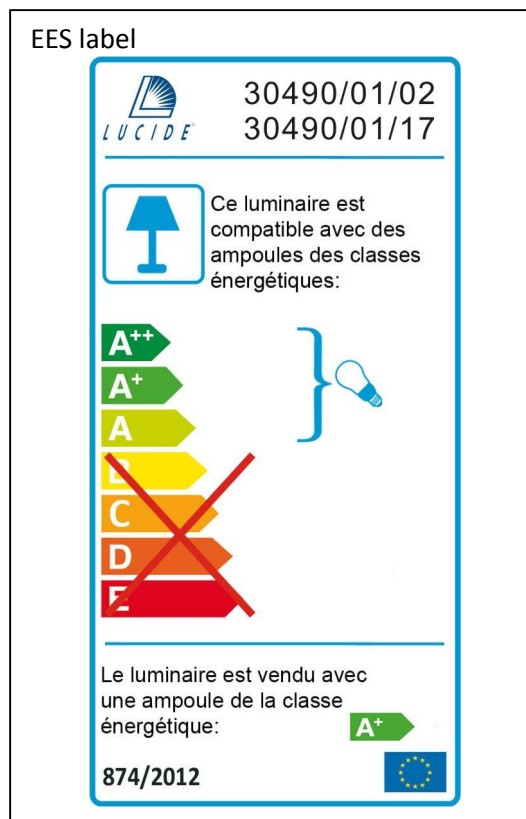

Garantiebestimmungen:

Lucide NV garantiert für einen Zeitraum von 2 Jahren ab Kaufdatum und Kauf durch den Endkunden, dass das gelieferte Produkt frei von Material- und Herstellungsfehlern ist, sofern das Produkt gemäß der Bedienungsanleitung installiert und gewartet wird.
Von der Garantie ausgenommen: 1. Gebrochene Glasteile der Fassung werden nur innerhalb von 14 Tagen ab Kauf durch den Endkunden ersetzt. 2. Normaler Verschleiß, Verfärbungen aufgrund des normalen Gebrauchs. 3. Beschädigungen aufgrund externer Ursachen wie Feuer, Wasser, unsachgemäße Nutzung/ Installation oder Wartung des Produkts.
Kunden müssen das defekte Produkt/Teil und den Originalkaufbeleg einsenden, um Garantieansprüche geltend zu machen.

Other languages of the manual and further explanations can be found on our website.