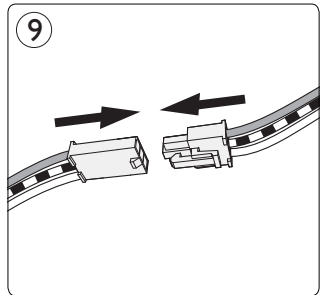

50463/**/P7

50461/**/**

50464/**/P7

Excl.

Philips Lighting Contact Centre
Int. Business Reply Service
I.B.R.S. / C.C.R.I. Numéro 10461
5600 VB Eindhoven
Pays-Bas / The Netherlands

www.meethue.com/getstarted
www.philips.com/homelighting
☎ +800 7445 4775