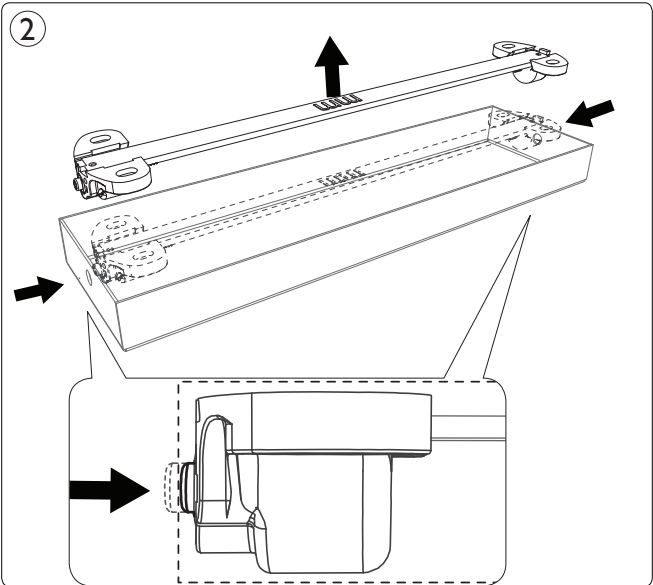

50463/**/P7

50461/**/**

50464/**/P7

Excl.

Philips Lighting Contact Centre
Int. Business Reply Service
I.B.R.S. / C.C.R.I. Numéro 10461
5600 VB Eindhoven
Pays-Bas / The Netherlands

www.meethue.com/getstarted
www.philips.com/homelighting
☎ +800 7445 4775