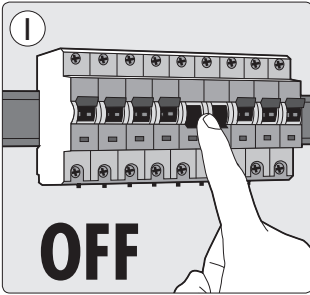

50463/**/P7

50461/**/**

50464/**/P7

Excl.

Philips Lighting Contact Centre
Int. Business Reply Service
I.B.R.S. / C.C.R.I. Numéro 10461
5600 VB Eindhoven
Pays-Bas / The Netherlands

www.meethue.com/getstarted
www.philips.com/homelighting
☎ +800 7445 4775