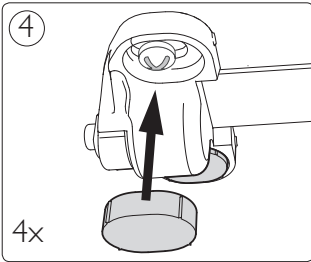

50463/**/P7

50461/**/**

50464/**/P7

Excl.

Philips Lighting Contact Centre
Int. Business Reply Service
I.B.R.S. / C.C.R.I. Numéro 10461
5600 VB Eindhoven
Pays-Bas / The Netherlands

www.meethue.com/getstarted
www.philips.com/homelighting
☎ +800 7445 4775