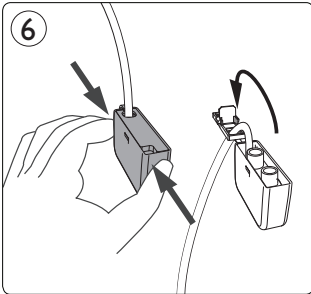

50463/**/P7

50461/**/**

50464/**/P7

Excl.

Philips Lighting Contact Centre
Int. Business Reply Service
I.B.R.S. / C.C.R.I. Numéro 10461
5600 VB Eindhoven
Pays-Bas / The Netherlands

www.meethue.com/getstarted
www.philips.com/homelighting
☎ +800 7445 4775