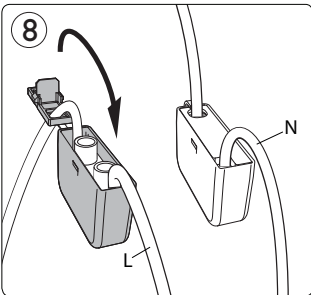

50463/**/P7

50461/**/**

50464/**/P7

Excl.

Philips Lighting Contact Centre
Int. Business Reply Service
I.B.R.S. / C.C.R.I. Numéro 10461
5600 VB Eindhoven
Pays-Bas / The Netherlands

www.meethue.com/getstarted
www.philips.com/homelighting
☎ +800 7445 4775