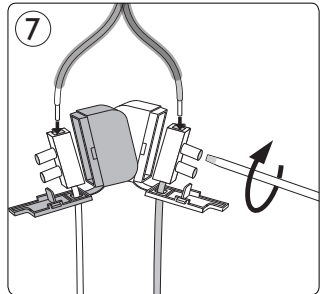

50463/**/P7

50461/**/**

50464/**/P7

Excl.

Philips Lighting Contact Centre
Int. Business Reply Service
I.B.R.S. / C.C.R.I. Numéro 10461
5600 VB Eindhoven
Pays-Bas / The Netherlands

www.meethue.com/getstarted
www.philips.com/homelighting
☎ +800 7445 4775