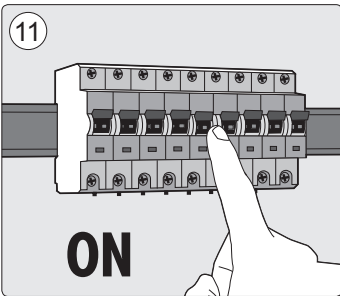

50463/**/P7

50461/**/**

50464/**/P7

Excl.

Philips Lighting Contact Centre
Int. Business Reply Service
I.B.R.S. / C.C.R.I. Numéro 10461
5600 VB Eindhoven
Pays-Bas / The Netherlands

www.meethue.com/getstarted
www.philips.com/homelighting
☎ +800 7445 4775