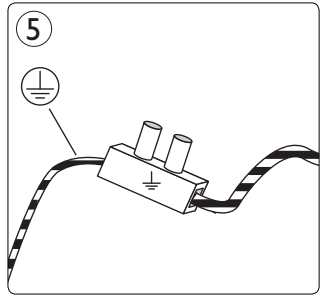

50463/**/P7

50461/**/**

50464/**/P7

Excl.

Philips Lighting Contact Centre
Int. Business Reply Service
I.B.R.S. / C.C.R.I. Numéro 10461
5600 VB Eindhoven
Pays-Bas / The Netherlands

www.meethue.com/getstarted
www.philips.com/homelighting
☎ +800 7445 4775