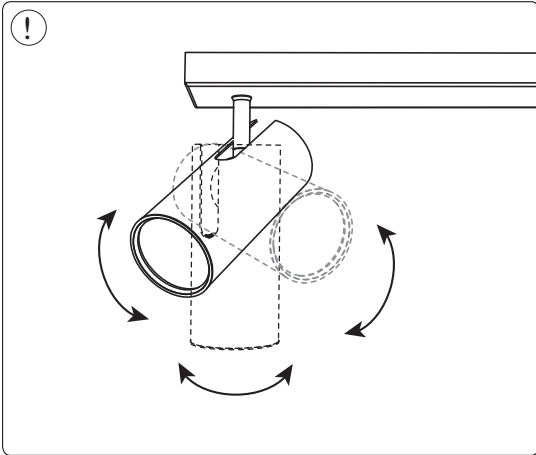

50463/**/P7

50461/**/**

50464/**/P7

Excl.

Philips Lighting Contact Centre
Int. Business Reply Service
I.B.R.S. / C.C.R.I. Numéro 10461
5600 VB Eindhoven
Pays-Bas / The Netherlands

www.meethue.com/getstarted
www.philips.com/homelighting
☎ +800 7445 4775