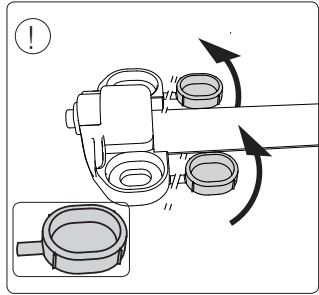

50463/**/P7

50461/**/**

50464/**/P7

Excl.

Philips Lighting Contact Centre
Int. Business Reply Service
I.B.R.S. / C.C.R.I. Numéro 10461
5600 VB Eindhoven
Pays-Bas / The Netherlands

www.meethue.com/getstarted
www.philips.com/homelighting
☎ +800 7445 4775