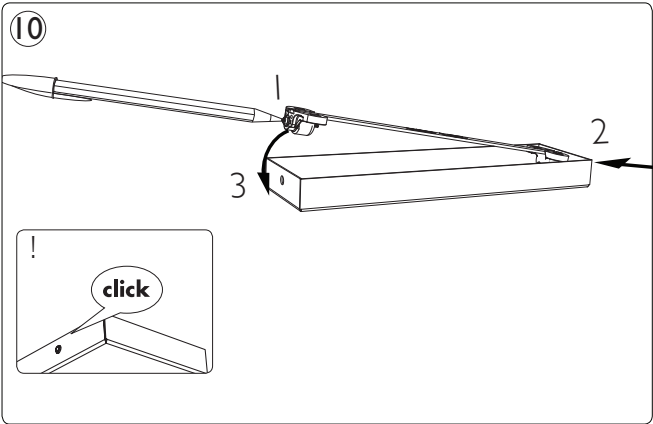

50463/**/P7

50461/**/**

50464/**/P7

Excl.

Philips Lighting Contact Centre
Int. Business Reply Service
I.B.R.S. / C.C.R.I. Numéro 10461
5600 VB Eindhoven
Pays-Bas / The Netherlands

www.meethue.com/getstarted
www.philips.com/homelighting
☎ +800 7445 4775