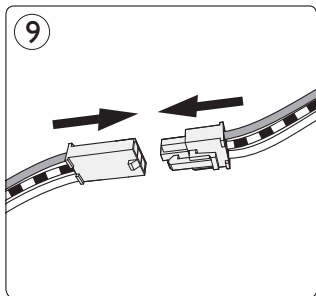

50473/**/P7

50472/**/P7

50474/**/P7

Excl.

Philips Lighting Contact Centre
Int. Business Reply Service
I.B.R.S. / C.C.R.I. Numéro 10461
5600 VB Eindhoven
Pays-Bas / The Netherlands

www.meethue.com/getstarted
www.philips.com/homelighting
☎ +800 7445 4775