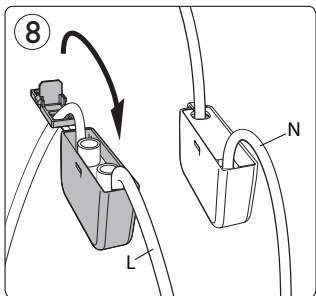

50473/**/P7

50472/**/P7

50474/**/P7

Excl.

Philips Lighting Contact Centre
Int. Business Reply Service
I.B.R.S. / C.C.R.I. Numéro 10461
5600 VB Eindhoven
Pays-Bas / The Netherlands

www.meethue.com/getstarted
www.philips.com/homelighting
☎ +800 7445 4775