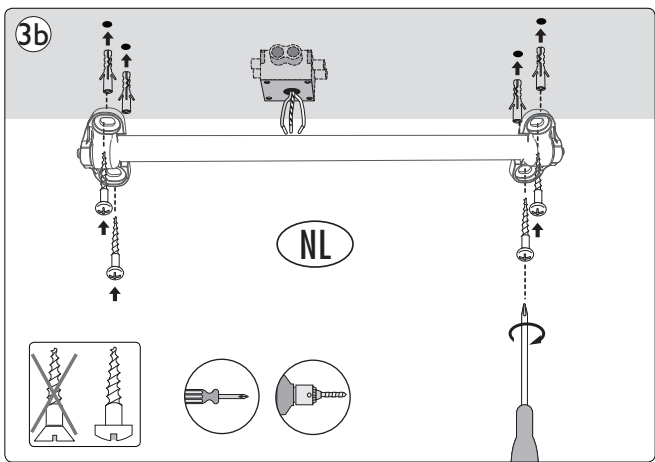

50473/**/P7

50472/**/P7

50474/**/P7

Excl.

Philips Lighting Contact Centre
Int. Business Reply Service
I.B.R.S. / C.C.R.I. Numéro 10461
5600 VB Eindhoven
Pays-Bas / The Netherlands

www.meethue.com/getstarted
www.philips.com/homelighting
☎ +800 7445 4775