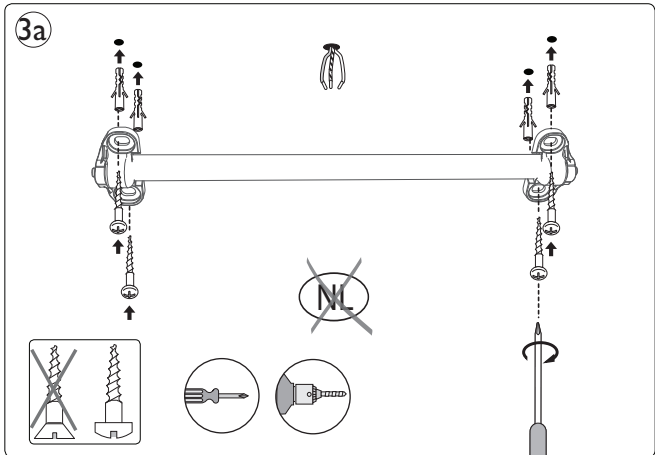

50473/**/P7

50472/**/P7

50474/**/P7

Excl.

Philips Lighting Contact Centre
Int. Business Reply Service
I.B.R.S. / C.C.R.I. Numéro 10461
5600 VB Eindhoven
Pays-Bas / The Netherlands

www.meethue.com/getstarted
www.philips.com/homelighting
☎ +800 7445 4775