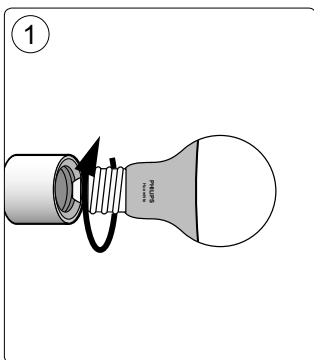

44401/\*\*/P7

Gebruiksaanwijzing  
Notice d'emploi  
Benutzerhandbuch  
User manual  
Manual de usuario

**PHILIPS**

Incl.

[www.meethue.com/getstarted](http://www.meethue.com/getstarted)

Philips Lighting Contact Centre  
Int. Business Reply Service  
I.B.R.S. / C.C.R.I. Numéro 10461  
5600 VB Eindhoven  
Pays-Bas / The Netherlands