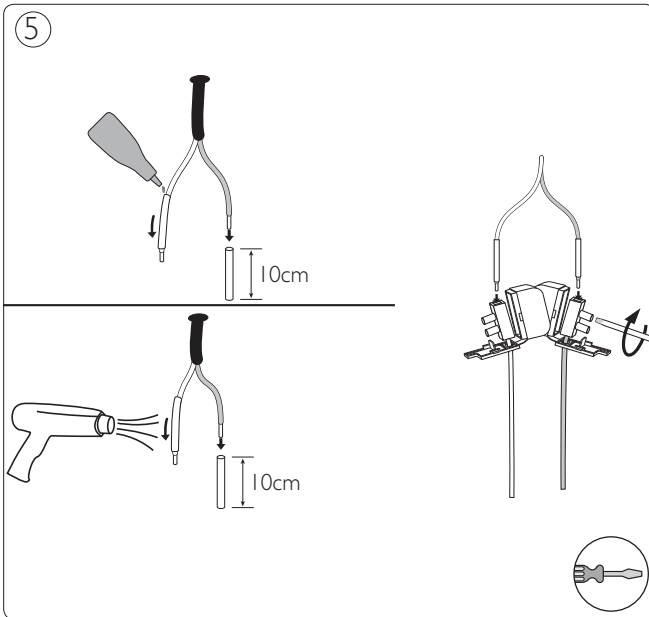

43002/**/P7

Gebruiksaanwijzing
Notice d'emploi
Benutzerhandbuch
User manual
Manual de usuario

PHILIPS

www.meethue.com/getstarted

3

Philips Lighting Contact Centre
Int. Business Reply Service
I.B.R.S. / C.C.R.I. Numéro 10461
5600 VB Eindhoven
Pays-Bas / The Netherlands