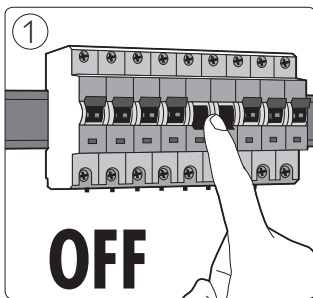

43002/**/P7

Gebruiksaanwijzing
Notice d'emploi
Benutzerhandbuch
User manual
Manual de usuario

PHILIPS

www.meethue.com/getstarted

3

Philips Lighting Contact Centre
Int. Business Reply Service
I.B.R.S. / C.C.R.I. Numéro 10461
5600 VB Eindhoven
Pays-Bas / The Netherlands