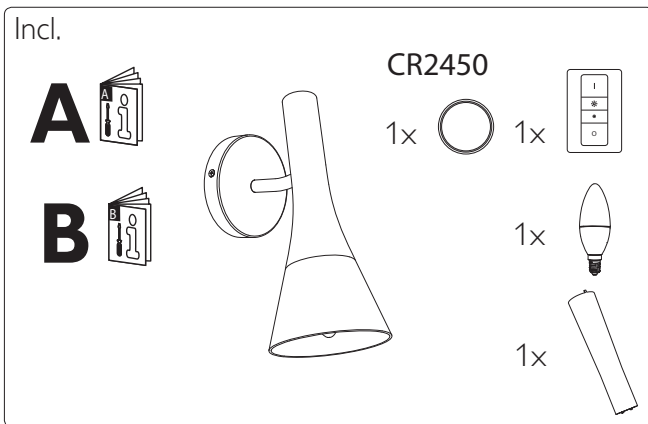

43002/**/P7

Gebruiksaanwijzing
Notice d'emploi
Benutzerhandbuch
User manual
Manual de usuario

PHILIPS

www.meethue.com/getstarted

3

Philips Lighting Contact Centre
Int. Business Reply Service
I.B.R.S. / C.C.R.I. Numéro 10461
5600 VB Eindhoven
Pays-Bas / The Netherlands