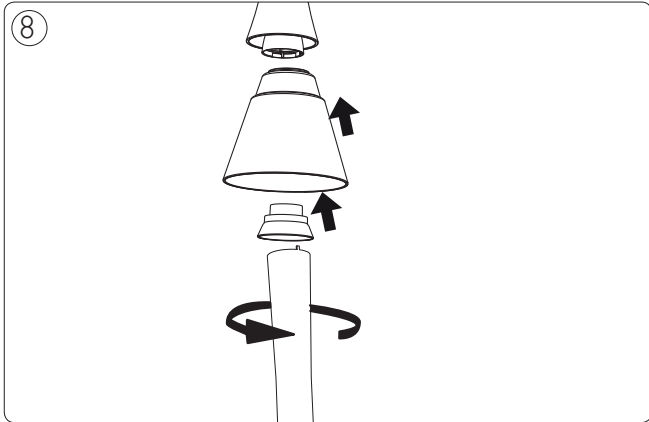

43002/**/P7

Gebruiksaanwijzing
Notice d'emploi
Benutzerhandbuch
User manual
Manual de usuario

PHILIPS

www.meethue.com/getstarted

3

Philips Lighting Contact Centre
Int. Business Reply Service
I.B.R.S. / C.C.R.I. Numéro 10461
5600 VB Eindhoven
Pays-Bas / The Netherlands