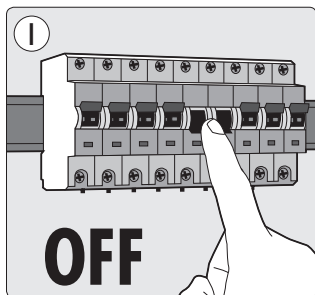

50473/**/P7

50472/**/P7

50474/**/P7

Excl.

Philips Lighting Contact Centre
Int. Business Reply Service
I.B.R.S. / C.C.R.I. Numéro 10461
5600 VB Eindhoven
Pays-Bas / The Netherlands

www.meethue.com/getstarted
www.philips.com/homelighting
☎ +800 7445 4775