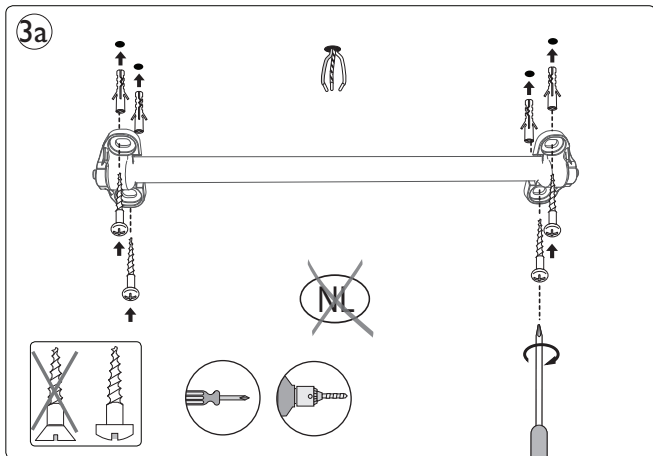

50473/**/P7

50472/**/P7

50474/**/P7

Excl.

Philips Lighting Contact Centre
Int. Business Reply Service
I.B.R.S. / C.C.R.I. Numéro 10461
5600 VB Eindhoven
Pays-Bas / The Netherlands

www.meethue.com/getstarted
www.philips.com/homelighting
☎ +800 7445 4775