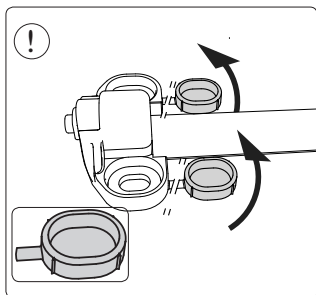

50473/**/P7

50472/**/P7

50474/**/P7

Excl.

Philips Lighting Contact Centre
Int. Business Reply Service
I.B.R.S. / C.C.R.I. Numéro 10461
5600 VB Eindhoven
Pays-Bas / The Netherlands

www.meethue.com/getstarted
www.philips.com/homelighting
☎ +800 7445 4775