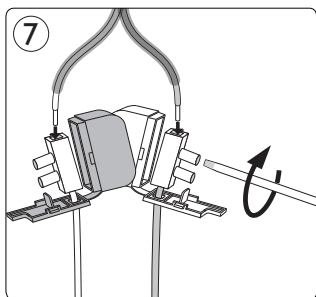

50473/**/P7

50472/**/P7

50474/**/P7

Excl.

Philips Lighting Contact Centre
Int. Business Reply Service
I.B.R.S. / C.C.R.I. Numéro 10461
5600 VB Eindhoven
Pays-Bas / The Netherlands

www.meethue.com/getstarted
www.philips.com/homelighting
☎ +800 7445 4775