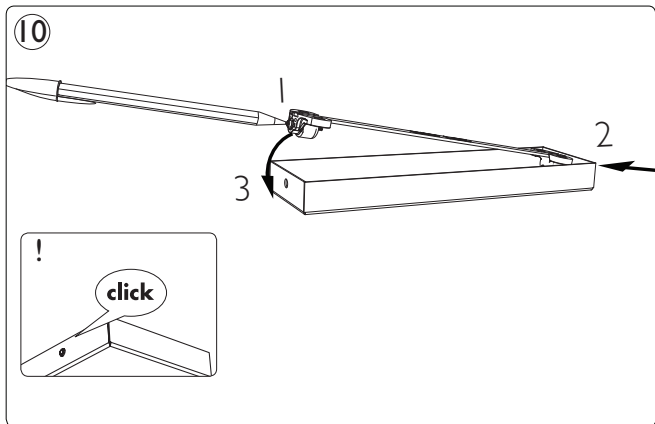

50473/**/P7

50472/**/P7

50474/**/P7

Excl.

Philips Lighting Contact Centre
Int. Business Reply Service
I.B.R.S. / C.C.R.I. Numéro 10461
5600 VB Eindhoven
Pays-Bas / The Netherlands

www.meethue.com/getstarted
www.philips.com/homelighting
☎ +800 7445 4775