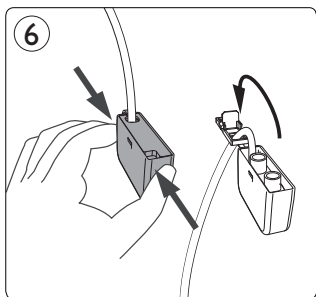

50473/**/P7

50472/**/P7

50474/**/P7

Excl.

Philips Lighting Contact Centre
Int. Business Reply Service
I.B.R.S. / C.C.R.I. Numéro 10461
5600 VB Eindhoven
Pays-Bas / The Netherlands

www.meethue.com/getstarted
www.philips.com/homelighting
☎ +800 7445 4775