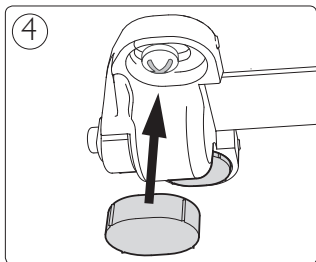

50473/**/P7

50472/**/P7

50474/**/P7

Excl.

Philips Lighting Contact Centre
Int. Business Reply Service
I.B.R.S. / C.C.R.I. Numéro 10461
5600 VB Eindhoven
Pays-Bas / The Netherlands

www.meethue.com/getstarted
www.philips.com/homelighting
☎ +800 7445 4775