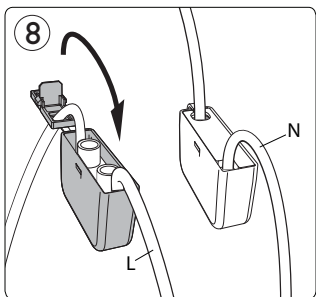

50473/**/P7

50472/**/P7

50474/**/P7

Excl.

Philips Lighting Contact Centre
Int. Business Reply Service
I.B.R.S. / C.C.R.I. Numéro 10461
5600 VB Eindhoven
Pays-Bas / The Netherlands

www.meethue.com/getstarted
www.philips.com/homelighting
☎ +800 7445 4775