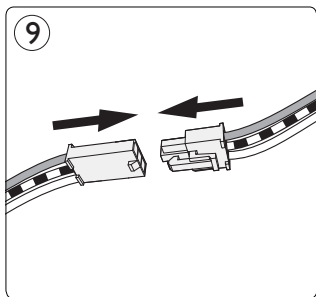

50473/**/P7

50472/**/P7

50474/**/P7

Excl.

Philips Lighting Contact Centre
Int. Business Reply Service
I.B.R.S. / C.C.R.I. Numéro 10461
5600 VB Eindhoven
Pays-Bas / The Netherlands

www.meethue.com/getstarted
www.philips.com/homelighting
☎ +800 7445 4775