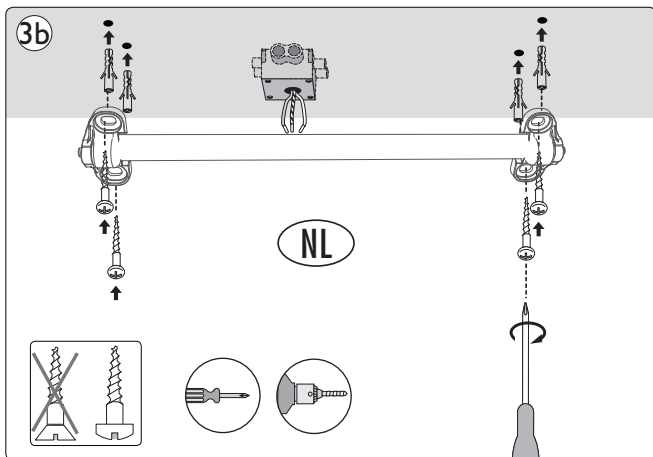

50473/**/P7

50472/**/P7

50474/**/P7

Excl.

Philips Lighting Contact Centre
Int. Business Reply Service
I.B.R.S. / C.C.R.I. Numéro 10461
5600 VB Eindhoven
Pays-Bas / The Netherlands

www.meethue.com/getstarted
www.philips.com/homelighting
☎ +800 7445 4775