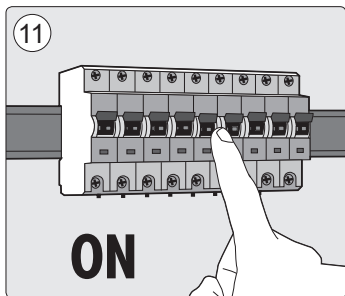

50473/**/P7

50472/**/P7

50474/**/P7

Excl.

Philips Lighting Contact Centre
Int. Business Reply Service
I.B.R.S. / C.C.R.I. Numéro 10461
5600 VB Eindhoven
Pays-Bas / The Netherlands

www.meethue.com/getstarted
www.philips.com/homelighting
☎ +800 7445 4775