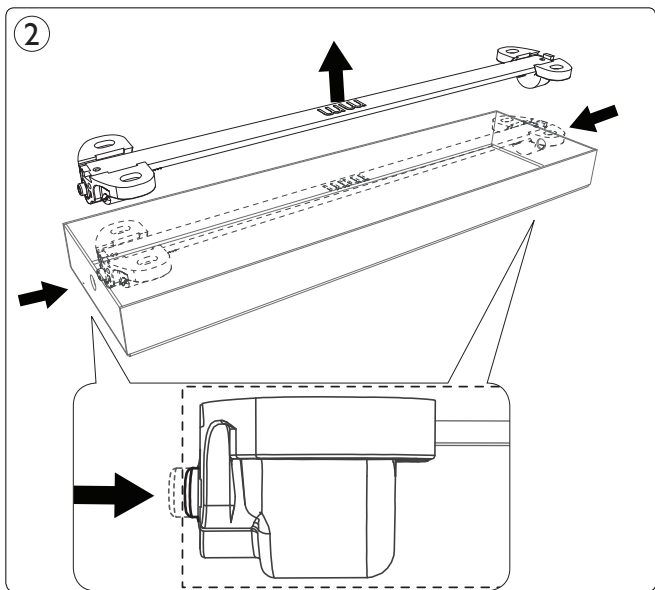

50473/**/P7

50472/**/P7

50474/**/P7

Excl.

Philips Lighting Contact Centre
Int. Business Reply Service
I.B.R.S. / C.C.R.I. Numéro 10461
5600 VB Eindhoven
Pays-Bas / The Netherlands

www.meethue.com/getstarted
www.philips.com/homelighting
☎ +800 7445 4775