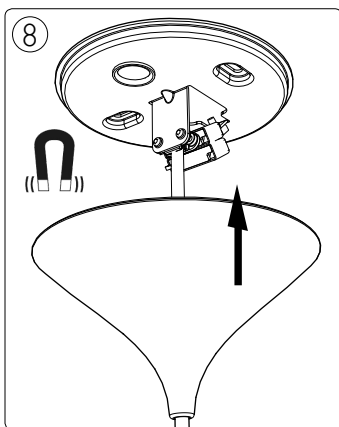

Incl.

Excl.

www.meethue.com/getstarted

2b

NL

Philips Lighting Contact Centre
Int. Business Reply Service
I.B.R.S. / C.C.R.I. Numéro 10461
5600 VB Eindhoven
Pays-Bas / The Netherlands

www.meethue.com/getstarted
www.philips.com/homelighting
☎ +800 7445 4775