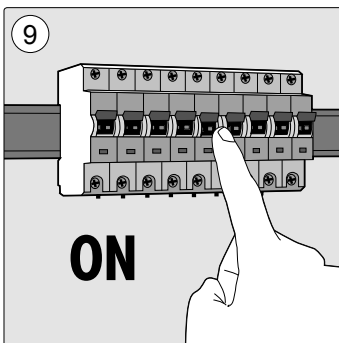

Incl.

Excl.

www.meethue.com/getstarted

2b

NL

Philips Lighting Contact Centre
Int. Business Reply Service
I.B.R.S. / C.C.R.I. Numéro 10461
5600 VB Eindhoven
Pays-Bas / The Netherlands

www.meethue.com/getstarted
www.philips.com/homelighting
☎ +800 7445 4775