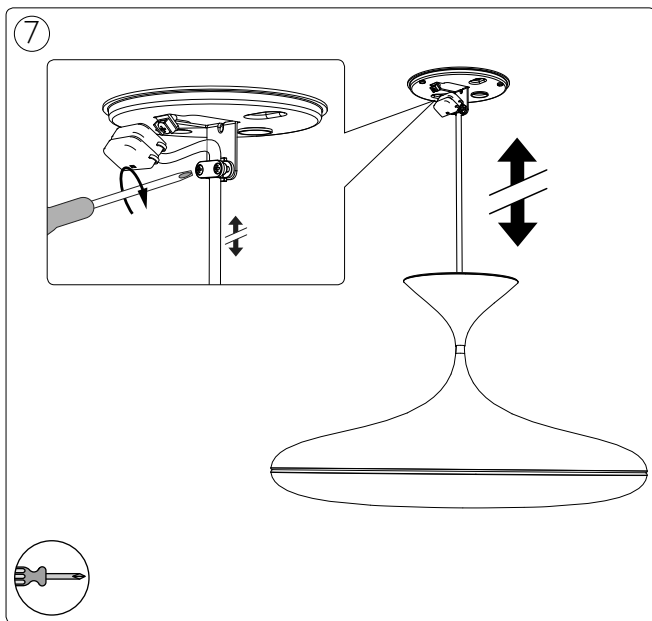

Incl.

Excl.

www.meethue.com/getstarted

2b

NL

Philips Lighting Contact Centre
Int. Business Reply Service
I.B.R.S. / C.C.R.I. Numéro 10461
5600 VB Eindhoven
Pays-Bas / The Netherlands

www.meethue.com/getstarted
www.philips.com/homelighting
☎ +800 7445 4775