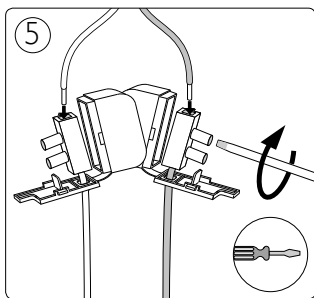

Incl.

Excl.

www.meethue.com/getstarted

2b

NL

Philips Lighting Contact Centre
Int. Business Reply Service
I.B.R.S. / C.C.R.I. Numéro 10461
5600 VB Eindhoven
Pays-Bas / The Netherlands

www.meethue.com/getstarted
www.philips.com/homelighting
☎ +800 7445 4775