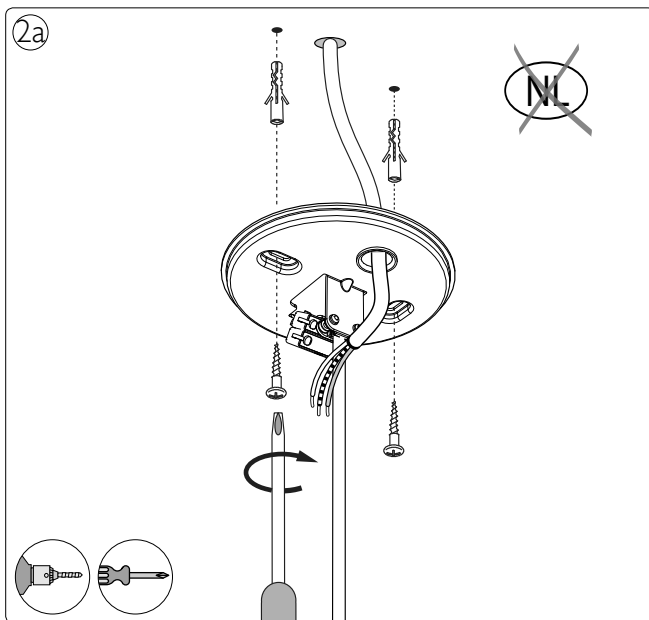

Incl.

Excl.

www.meethue.com/getstarted

2b

NL

Philips Lighting Contact Centre
Int. Business Reply Service
I.B.R.S. / C.C.R.I. Numéro 10461
5600 VB Eindhoven
Pays-Bas / The Netherlands

www.meethue.com/getstarted
www.philips.com/homelighting
☎ +800 7445 4775