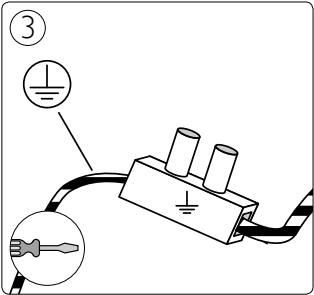

Incl.

Excl.

www.meethue.com/getstarted

2b

NL

Philips Lighting Contact Centre
Int. Business Reply Service
I.B.R.S. / C.C.R.I. Numéro 10461
5600 VB Eindhoven
Pays-Bas / The Netherlands

www.meethue.com/getstarted
www.philips.com/homelighting
☎ +800 7445 4775