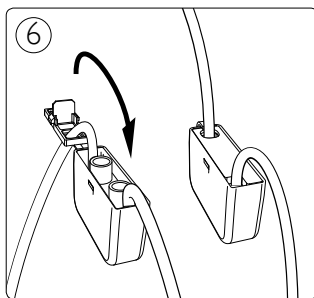

Incl.

Excl.

www.meethue.com/getstarted

2b

NL

Philips Lighting Contact Centre
Int. Business Reply Service
I.B.R.S. / C.C.R.I. Numéro 10461
5600 VB Eindhoven
Pays-Bas / The Netherlands

www.meethue.com/getstarted
www.philips.com/homelighting
☎ +800 7445 4775