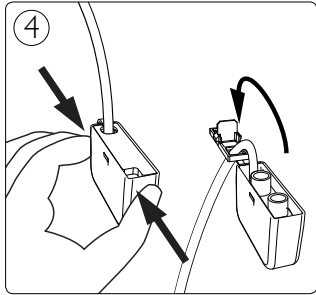

Incl.

Excl.

www.meethue.com/getstarted

2b

NL

Philips Lighting Contact Centre
Int. Business Reply Service
I.B.R.S. / C.C.R.I. Numéro 10461
5600 VB Eindhoven
Pays-Bas / The Netherlands

www.meethue.com/getstarted
www.philips.com/homelighting
☎ +800 7445 4775