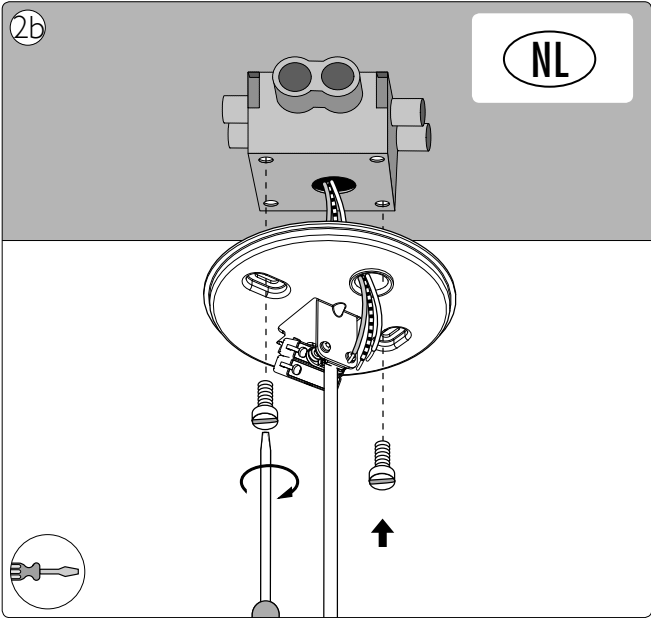

Incl.

Excl.

www.meethue.com/getstarted

2b

NL

Philips Lighting Contact Centre
Int. Business Reply Service
I.B.R.S. / C.C.R.I. Numéro 10461
5600 VB Eindhoven
Pays-Bas / The Netherlands

www.meethue.com/getstarted
www.philips.com/homelighting
☎ +800 7445 4775