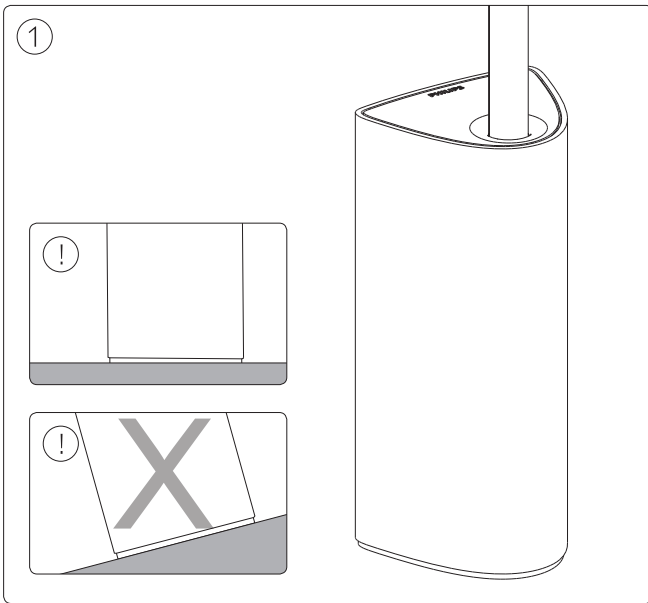

Gebruiksaanwijzing
Notice d'emploi
Benutzerhandbuch
User manual
Manual de usuario

www.meethue.com/getstarted

Signify
I.B.R.S. / C.C.R.I. Numéro 10461
5600 VB Eindhoven,
the Netherlands
☎00800-74454775

© 2019 Signify Holding