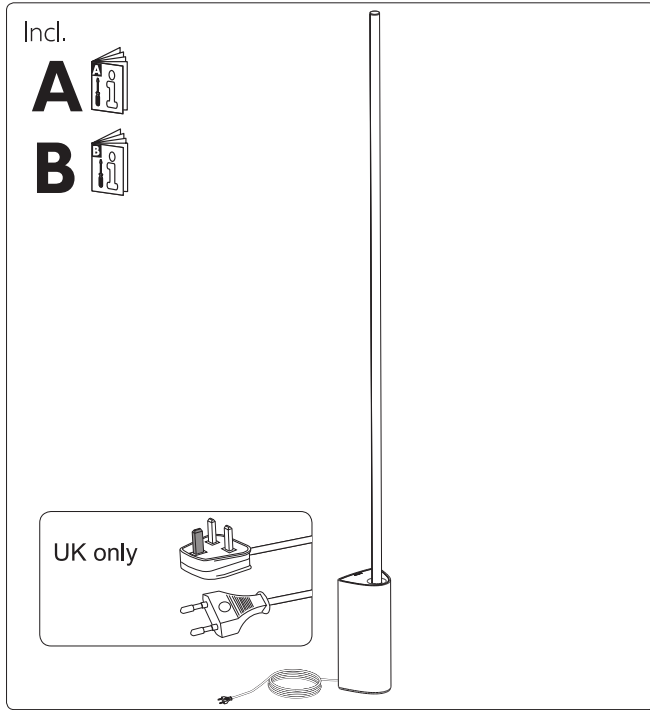

Gebruiksaanwijzing
Notice d'emploi
Benutzerhandbuch
User manual
Manual de usuario

www.meethue.com/getstarted

Signify
I.B.R.S. / C.C.R.I. Numéro 10461
5600 VB Eindhoven,
the Netherlands
☎00800-74454775

© 2019 Signify Holding