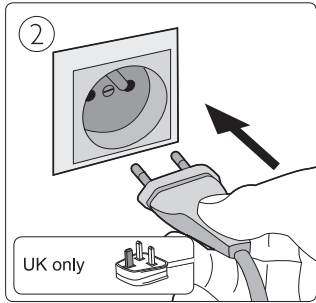

Gebruiksaanwijzing
Notice d'emploi
Benutzerhandbuch
User manual
Manual de usuario

www.meethue.com/getstarted

Signify
I.B.R.S. / C.C.R.I. Numéro 10461
5600 VB Eindhoven,
the Netherlands
☎00800-74454775

© 2019 Signify Holding