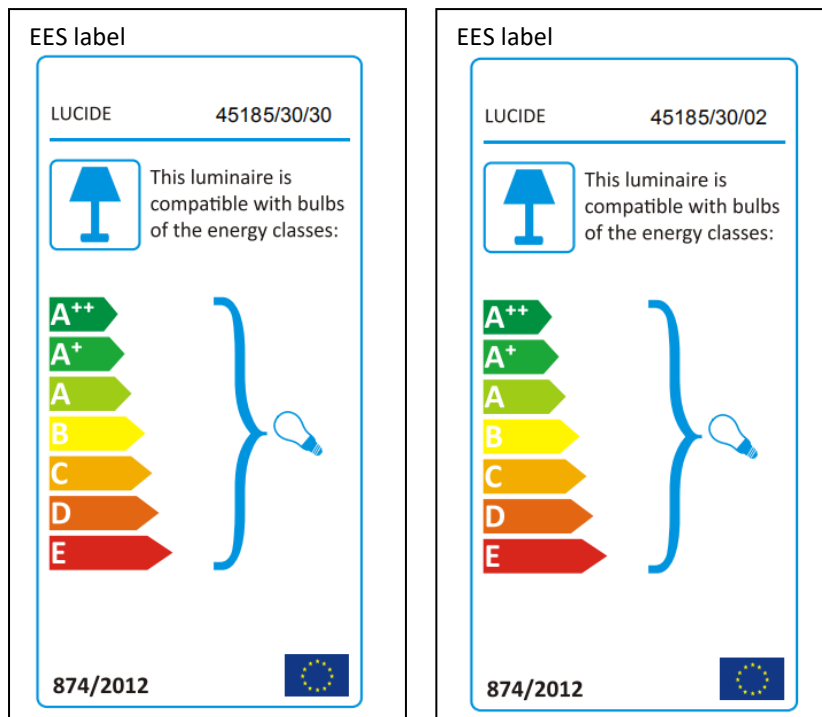

Von der Garantie ausgenommen: 1. Gebrochene Glasteile der Fassung werden nur innerhalb von 14 Tagen ab Kauf durch den Endkunden ersetzt. 2. Normaler Verschleiß, Verfärbungen aufgrund des normalen Gebrauchs. 3. Beschädigungen aufgrund externer Ursachen wie Feuer, Wasser, unsachgemäße Nutzung/ Installation oder Wartung des Produkts.

Kunden müssen das defekte Produkt/Teil und den Originalkaufbeleg einsenden, um Garantieansprüche geltend zu machen.

Deklaracja gwarancji:

LucideNV gwarantuje, że dostarczone produkty będą wolne od defektów materiałowych oraz produkcyjnych przez okres 2 lat od daty zakupu przez użytkownika końcowego, jeżeli urządzenie jest zainstalowane i prawidłowo utrzymywane zgodnie z instrukcją obsługi.

Wyłączenie z gwarancji: 1. Rozbite szkło zostanie wymienione tylko do 14 dni od momentu zakupu przez użytkownika końcowego. 2. Normalne zużycie, utrata koloru w wyniku normalnego użytkowania. 3. Uszkodzenie spowodowane czynnikami zewnętrznymi takimi, jak ogień, woda, nieprawidłowe używanie/ instalacja lub utrzymywanie produktu.

W celu uzyskania gwarancji klient musi zwrócić uszkodzony przedmiot oraz oryginalny dowód zakupu.

Other languages of the manual and further explanations can be found on our website.