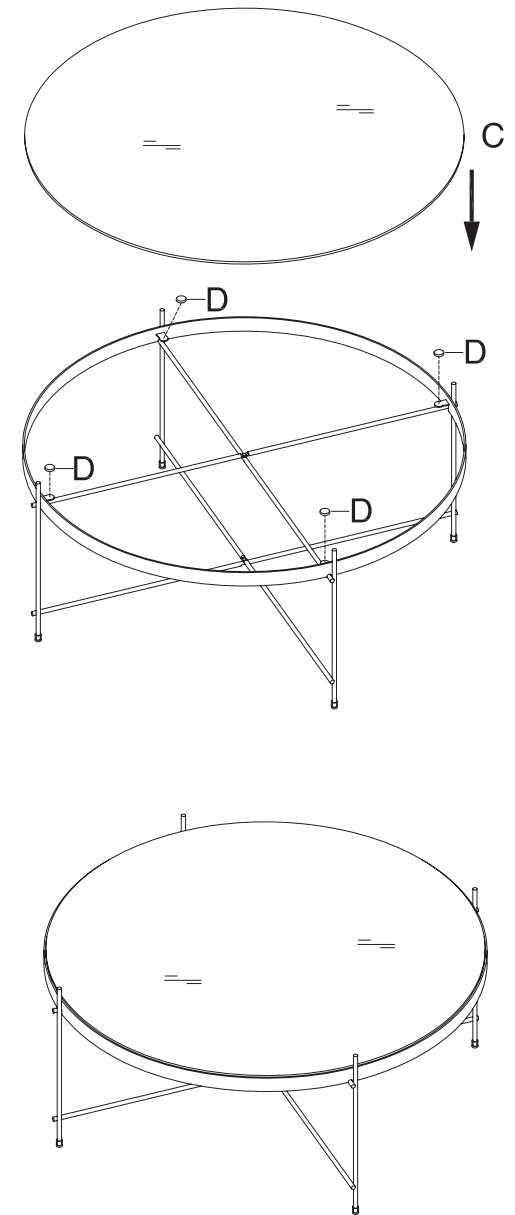

Side Table Cupid XXL

zUIVER^o

#1

#2

A	B	C	D
			
83.2 x 35 x 4cm	Ø81 x 3cm	Ø80 x 0.5cm	Ø12 x 4mm
x 1	x 1	x 1	x 4