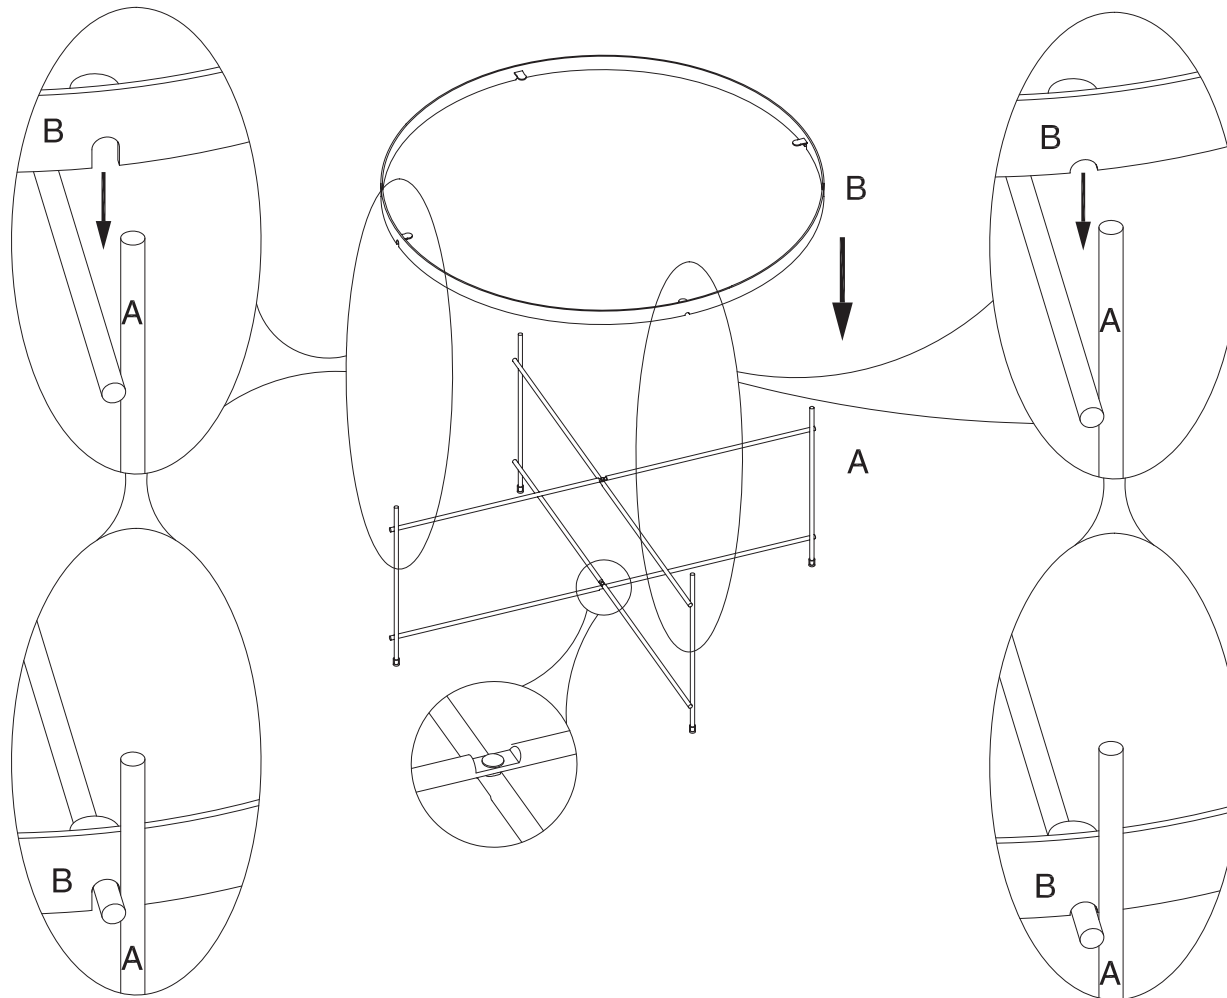

Side Table Cupid XXL

zUIVER^o

#1

#2

A	B	C	D
			
83.2 x 35 x 4cm	Ø81 x 3cm	Ø80 x 0.5cm	Ø12 x 4mm
x 1	x 1	x 1	x 4