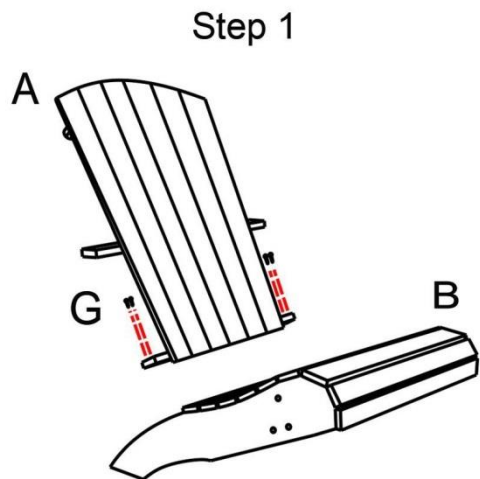

Let op dat er geen hete producten (bijvoorbeeld een kachel) tegen het meubel geplaatst wordt.

Wij raden u aan om een onderzetter te gebruiken om te voorkomen dat hete glazen of de inhoud ervan het oppervlakte van de meubels beschadigen.

Veel plezier!

NO	PART	QTY	SIZE
A		1	
B		1	
C		2	
D		2	
E		4	φ6.0mm*30mm
F		6	φ6.0mm*35mm
G		4	φ6.0mm*40mm
H		4	φ6.0mm*55mm
F		1	