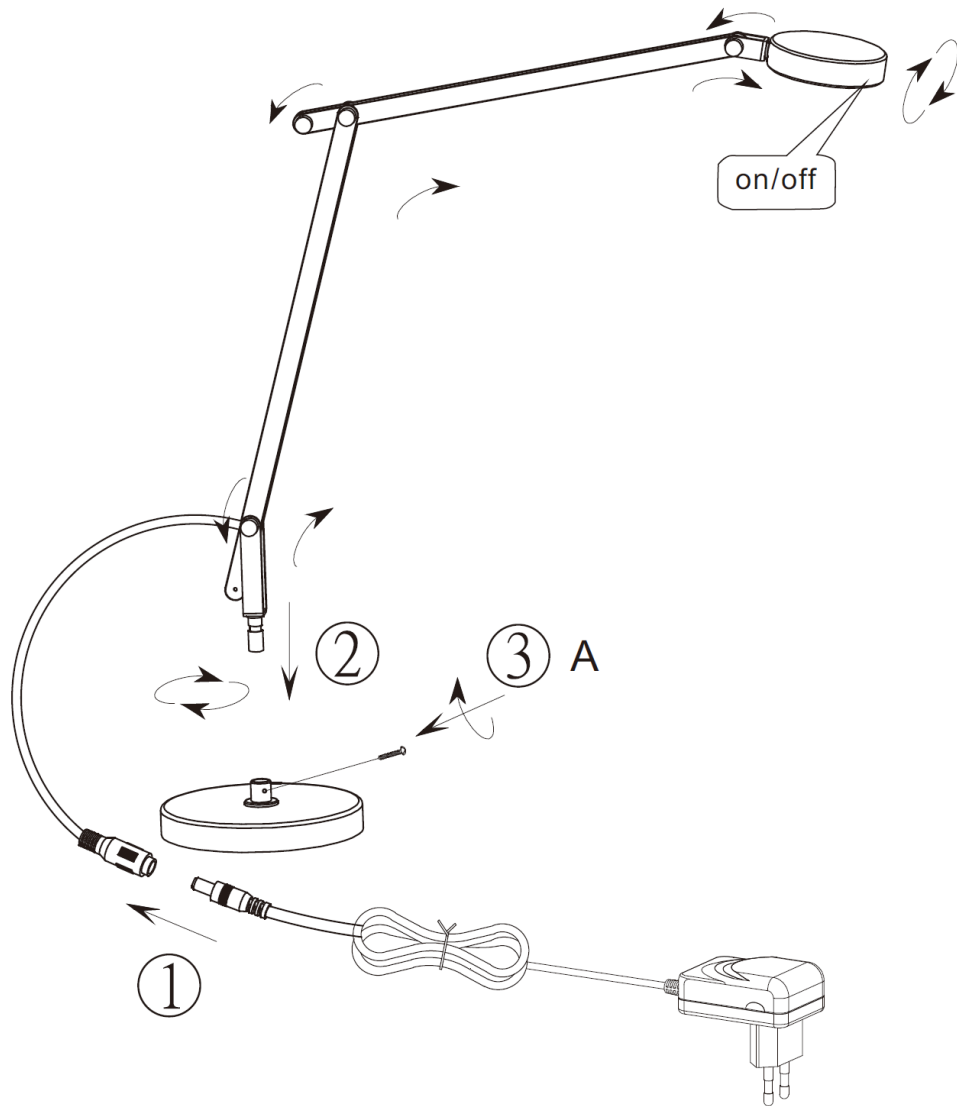

Art.-Nr.: 527920101

230V~50Hz
5W LED