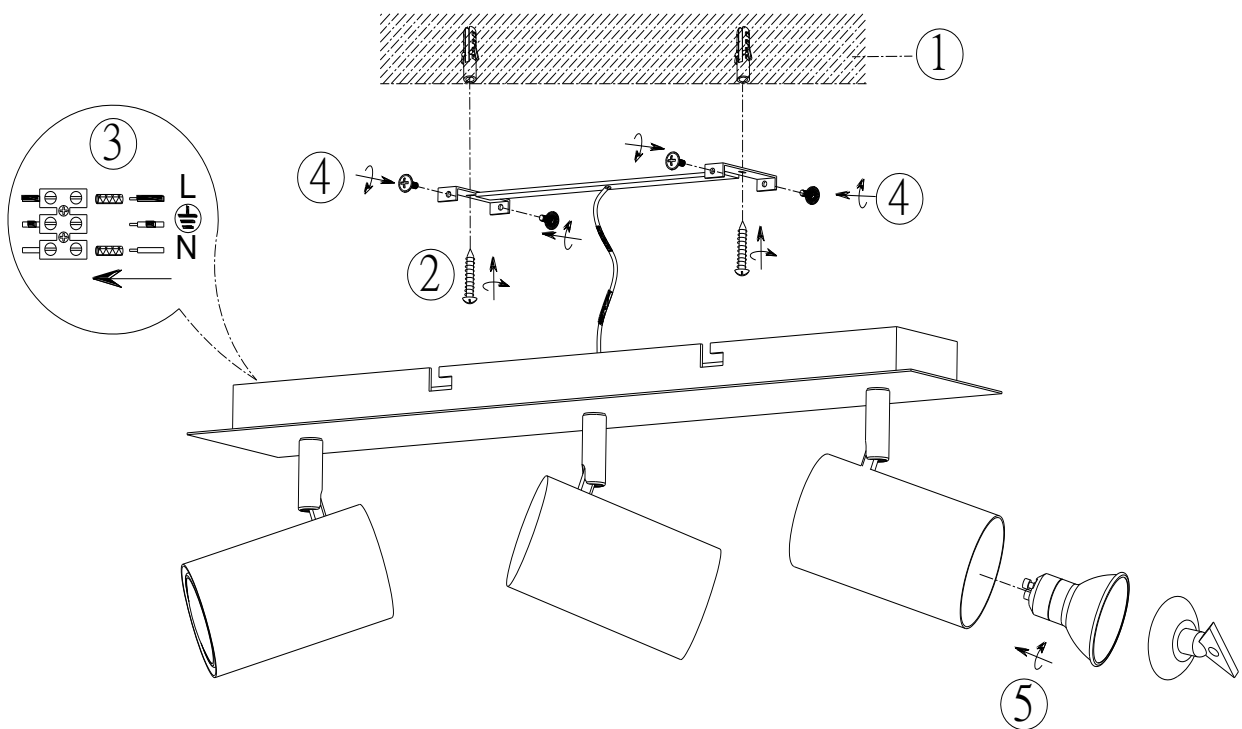

# Art.-Nr.:8024003XX

**230V~50Hz**  
**3 x GU10 / max.35W**