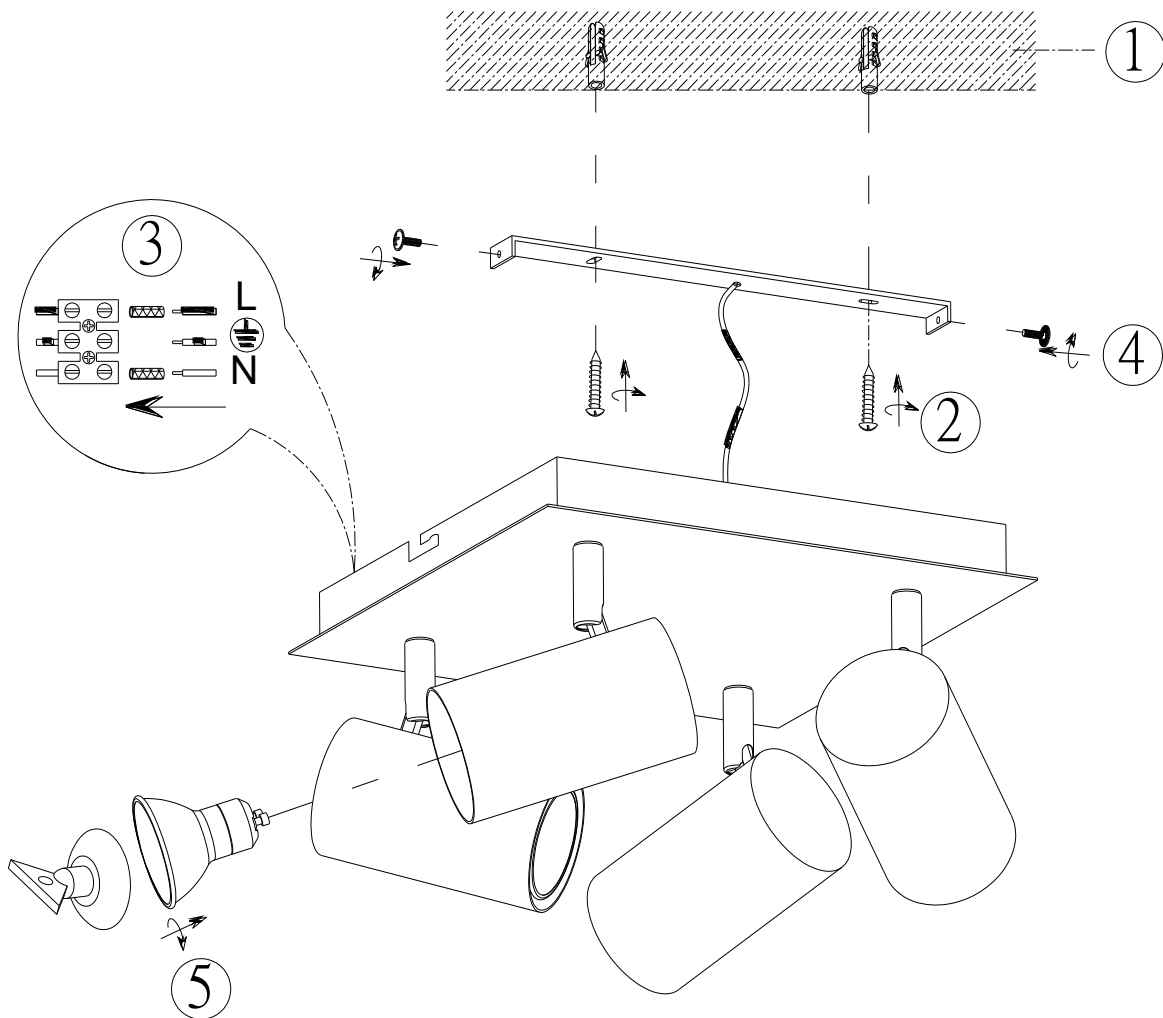

# Art.-Nr.:8024304XX

**230V~50Hz**  
**4 x GU10 / max.35W**