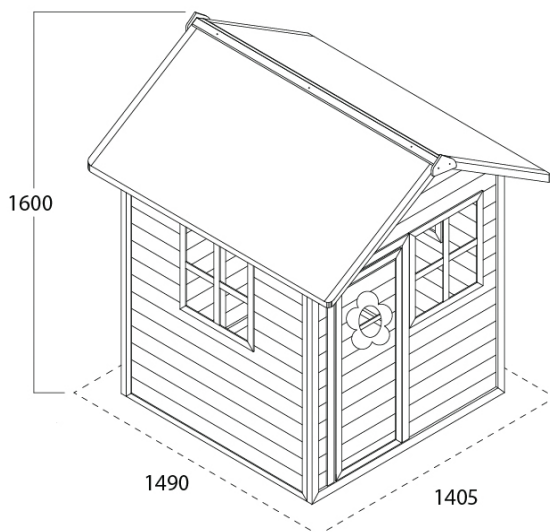

Artikelinformatie

Artikelnr : 50.01.01.00
 Artikelnaam : EXIT Loft 100 Natural
 Omschrijving : Loft speelhuisje
 Barcode : 8718469460236

Aantallen per pallet

pallet : 1
 20ft : 86
 40ft HQ : 172

Afmetingen/gewicht

Welk kind wil er nu geen eigen speelhuis in de achtertuin? Een plek om heerlijk te spelen met je broertje of zusje, vriendje of vriendinnetje? De Loft 100 is zo'n speelhuisje. Het is met zijn binnenafmeting van 1.18m x 1.18m een ruim huisje waar je heerlijk met meerdere kinderen in kan spelen. En door het waterdichte dak blijft het altijd droog binnen! Met zijn vrolijke wit gekleurde ramen is dit speelhuisje nu al een droomhuis voor ieder kind vanaf 3 jaar.

Afmetingen pakketten

	Lengte	Breedte	Hoogte
Dak	1535	970	80mm
Zijkanten	1215	1125	95mm
Voor/achterzijde	1575	1195	75mm

Voor verkoop en overige informatie:
 Dutch Toys Group B.V.
 info@dutchtoysgroup.com