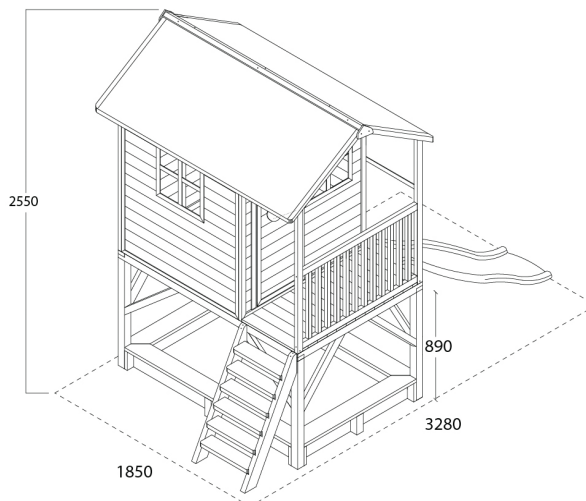

Artikelinformatie

Artikelnr	: 50.05.23.00
Artikelnaam	: EXIT Loft 500 Red
Omschrijving	: Loft speelhuisje op poten
Barcode	: 8718469460311

Aantallen per pallet

pallet	: 1
20ft	: 49
40ft HQ	: 98

Afmetingen/gewicht

Welk kind wil er nu geen eigen speelhuis in de achtertuin? Een plek om heerlijk te spelen met je broertje of zusje, vriendje of vriendinnetje? De Loft 500 is een speelhuisje voor jong én oud. Het is met zijn binnenafmeting van 1.18m x 1.18m een ruim huisje waar je heerlijk met meerdere kinderen in kan spelen. Het verhoogde huisje heeft een echte veranda en via de hoge glijbaan glij je zo weer naar beneden! En door het waterdichte dak blijft het altijd droog binnen! En de jongsten kunnen in de zandbak spelen terwijl de oudere kinderen boven spelen. Met zijn vrolijke wit gekleurde ramen is dit speelhuisje een droomhuis voor ieder kind vanaf 3 jaar.

Afmetingen pakketten

	Lengte	Breedte	Hoogte
Dak	1875	840	90mm
Zijkanten	1230	1130	95mm
Voor/achterzijde	1590	1200	70mm
Frame + trapje	1845	280	160mm
Veranda + vloer	1260	620	160mm
Zandbak	1710	305	115mm
Glijbaan	1800	420	